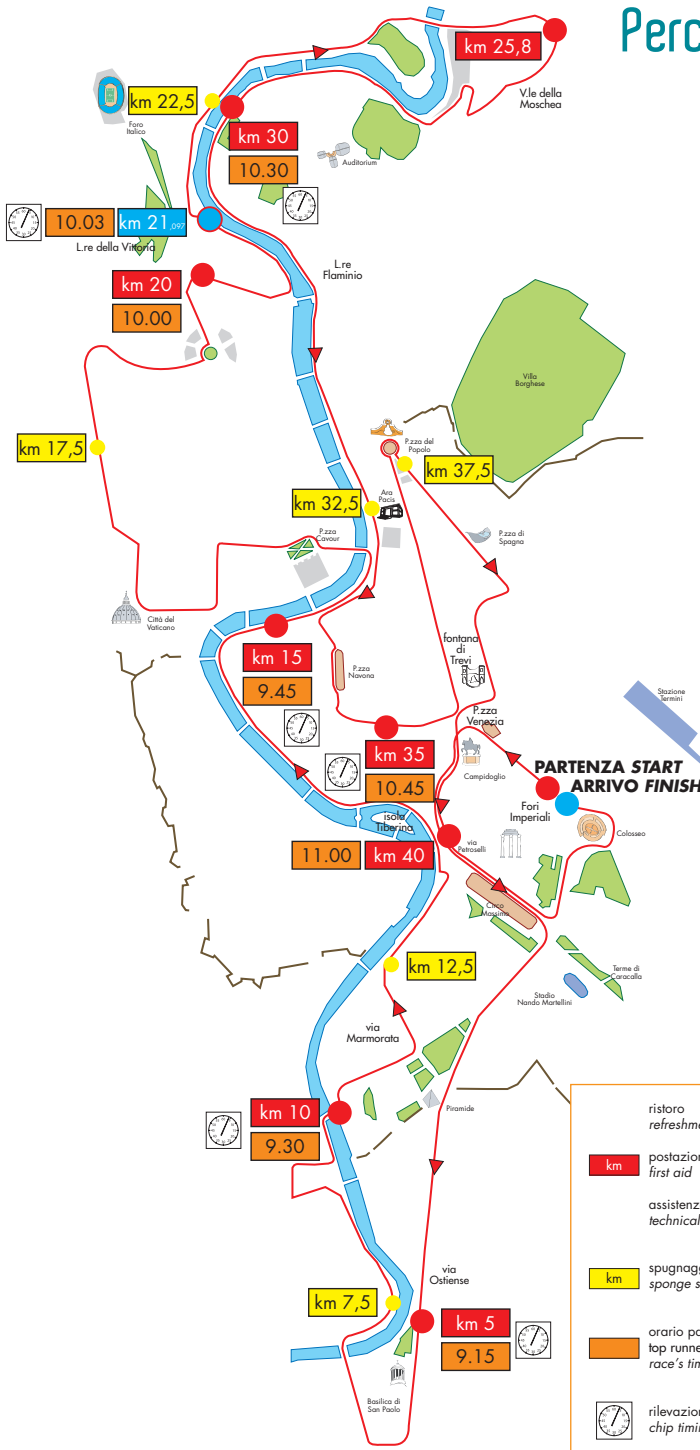

Percorso Maratona Marathon Race Course

42,195 km

0	PARTENZA START Via dei Fori Imperiali	21,097	Lungotevere della Vittoria
1	Via del Teatro di Marcello	22	L.gotevere Mar. Cadorna
2	Via dei Cerchi	23	Lungotevere Mar. Diaz
3	Piazza Albania	24	Viale di Tor di Quinto
4	Via Ostiense	25	Viale del Foro Italoico
5	Via Ostiense (Università/University)	26	Viale della Moschea
6	Via Ostiense	27	Viale della Moschea
7	Viale Marconi	28	L.gotevere Acqua Acetosa
8	Lungotevere Pietra Papa	29	L.gotevere Acqua Acetosa
9	Via Pacinotti	30	L.gotevere G.A. Thaon di Reuel
10	Lungotevere Testaccio	31	Lungotevere Flaminio
11	Via Marmorata	32	Lungotevere delle Naii
12	Via di Santa Maria in Cosmedin	33	Passeggiata di Ripetta
13	Lungotevere dei Uallati	34	Via Monte Brianzo
14	Lungotevere dei Sangallo	35	Largo di Torre Argentina
15	Lungotevere Marzio	36	Via del Corso
16	Via Crescenzone	37	Piazza de Popolo
17	Largo del Colonnato	38	Piazza di Spagna
18	Via della Giuliana	39	Via della Pilotta
19	Viale Mazzini	40	Via Petroselli
20	Via Achille Papa	41	Via di San Gregorio
21	Lungotevere della Vittoria	42	Piazzale del Colosseo
		42,195	ARRIVO FINISH Via dei Fori Imperiali

Area Partenza Start Area

Area Arrivo Finish Area

← piazza Venezia / Foro Romano

via dei Fori Imperiali

→ Colosseo