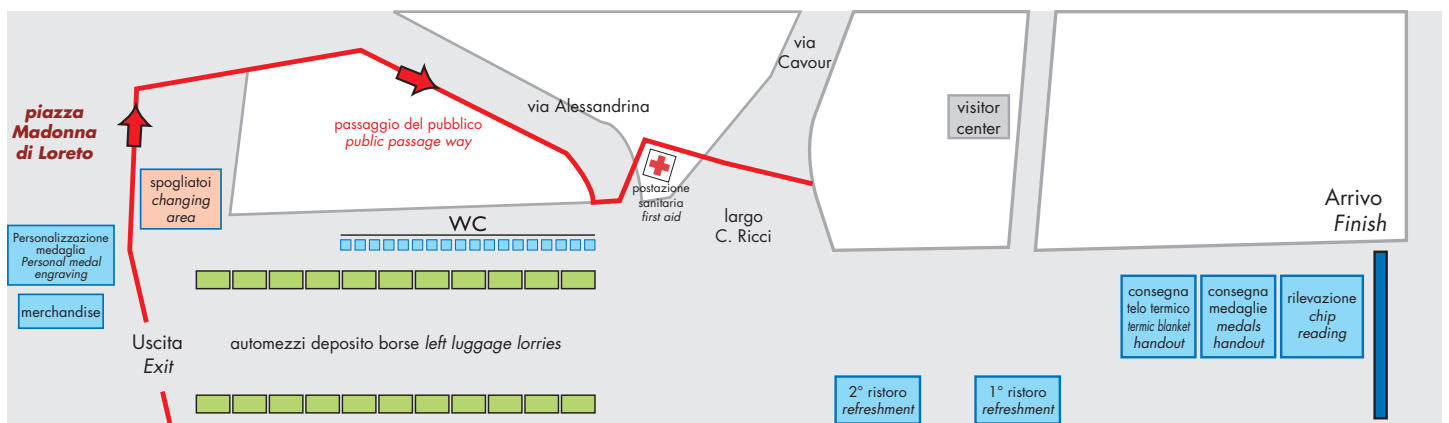

Percorso Maratona Marathon Race Course

42,195 km

0	PARTENZA START Via dei Fori Imperiali	21,097	Lungotevere della Vittoria
1	Via del Teatro di Marcello	22	L.gotevere Mar. Cadorna
2	Via dei Cerchi	23	Lungotevere Mar. Diaz
3	Piazza Albania	24	Viale di Tor di Quinto
4	Via Ostiense	25	Viale del Foro Italoico
5	Via Ostiense (Università/University)	26	Viale della Moschea
6	Via Ostiense	27	Viale della Moschea
7	Viale Marconi	28	L.gotevere Acqua Acetosa
8	Lungotevere Pietra Papa	29	L.gotevere Acqua Acetosa
9	Via Pacinotti	30	L.gotevere G.A. Thaon di Reuel
10	Lungotevere Testaccio	31	Lungotevere Flaminio
11	Via Marmorata	32	Lungotevere delle Naii
12	Via di Santa Maria in Cosmedin	33	Passeggiata di Ripetta
13	Lungotevere dei Uallati	34	Via Monte Brianzo
14	Lungotevere dei Sangallo	35	Largo di Torre Argentina
15	Lungotevere Marzio	36	Via del Corso
16	Via Crescenzone	37	Piazza de Popolo
17	Largo del Colonnato	38	Piazza di Spagna
18	Via della Giuliana	39	Via della Pilotta
19	Viale Mazzini	40	Via Petroselli
20	Via Achille Papa	41	Via di San Gregorio
21	Lungotevere della Vittoria	42	Piazzale del Colosseo
		42,195	ARRIVO FINISH Via dei Fori Imperiali

Area Partenza Start Area

Area Arrivo Finish Area

← piazza Venezia / Foro Romano

via dei Fori Imperiali

→ Colosseo