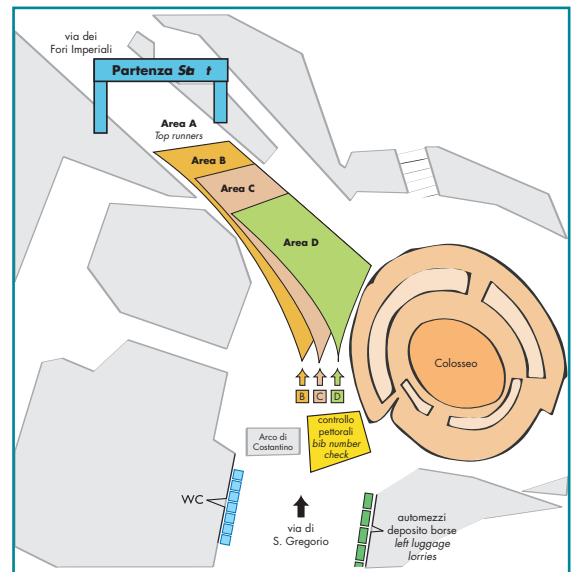

Percorso Maratona Marathon Race Course

42,195 km

0	PARTENZA START Via dei Fori Imperiali	21,097	Lungotevere della Vittoria
1	Via del Teatro di Marcello	22	L.gotevere Mar. Cadorna
2	Via dei Cerchi	23	Lungotevere Mar. Diaz
3	Piazza Albania	24	Viale di Tor di Quinto
4	Via Ostiense	25	Viale del Foro Italoico
5	Via Ostiense (Università/University)	26	Viale della Moschea
6	Via Ostiense	27	Viale della Moschea
7	Viale Marconi	28	L.gotevere Acqua Acetosa
8	Lungotevere Pietra Papa	29	L.gotevere Acqua Acetosa
9	Via Pacinotti	30	L.gotevere G.A. Thaon di Reuel
10	Lungotevere Testaccio	31	Lungotevere Flaminio
11	Via Marmorata	32	Lungotevere delle Naii
12	Via di Santa Maria in Cosmedin	33	Passeggiata di Ripetta
13	Lungotevere dei Uallati	34	Via Monte Brianzo
14	Lungotevere dei Sangallo	35	Largo di Torre Argentina
15	Lungotevere Marzio	36	Via del Corso
16	Via Crescenzone	37	Piazza de Popolo
17	Largo del Colonnato	38	Piazza di Spagna
18	Via della Giuliana	39	Via della Pilotta
19	Viale Mazzini	40	Via Petroselli
20	Via Achille Papa	41	Via di San Gregorio
21	Lungotevere della Vittoria	42	Piazzale del Colosseo
		42,195	ARRIVO FINISH Via dei Fori Imperiali

Area Partenza Start Area

Area Arrivo Finish Area

← piazza Venezia / Foro Romano

via dei Fori Imperiali

→ Colosseo