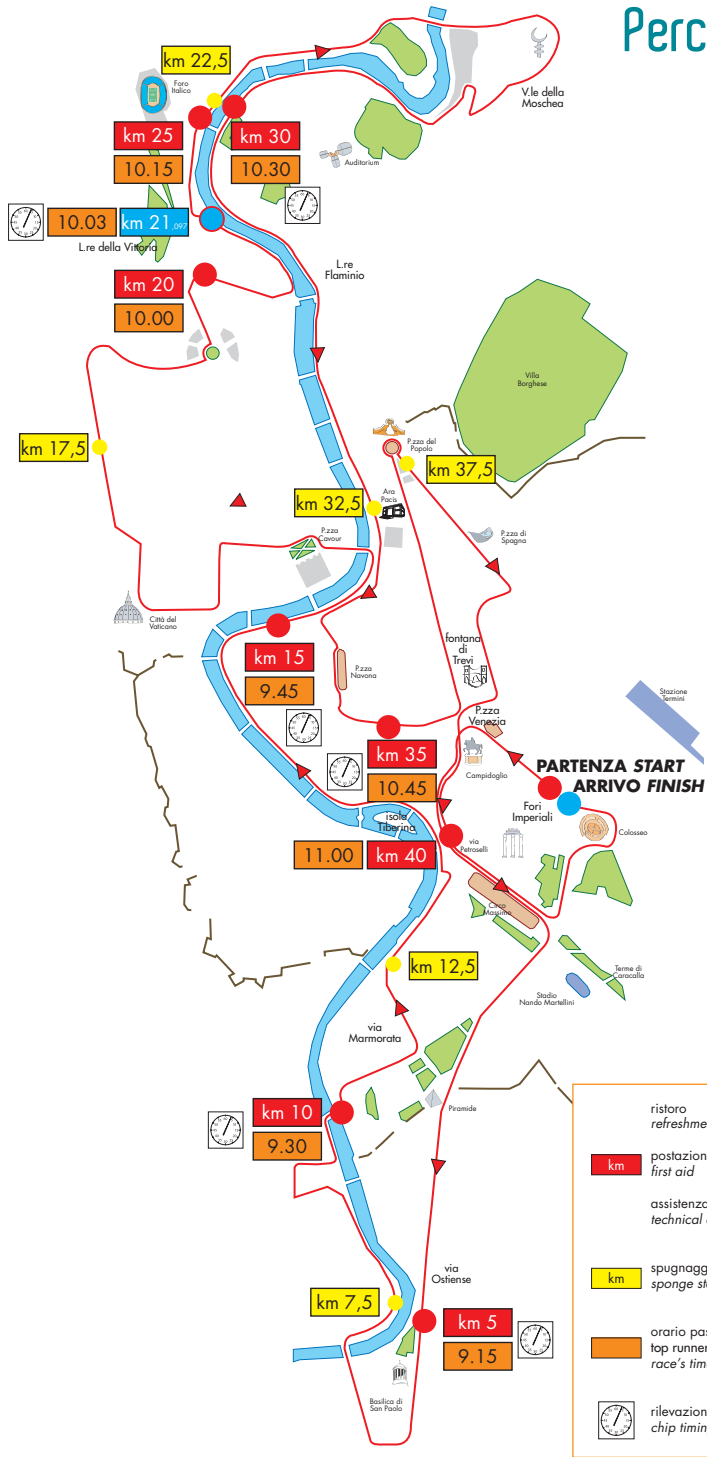

Percorso Maratona Marathon Race Course

42,195 km

km	PARTENZA START	km	
0	Via dei Fori Imperiali	21,097	Lungotevere della Vittoria
1	Via del Teatro di Marcello	22	Lungotevere Mar. Cadorna
2	Via dei Cerchi	23	Lungotevere Mar. Diaz
3	Piazza Albania	24	Viale di Tor di Quinto
4	Via Ostiense	25	Viale del Foro Italoico
5	Via Ostiense (Università/University)	26	Viale della Moschea
6	Via Ostiense	27	Viale della Moschea
7	Viale Marconi	28	Lungotevere Acqua Acetosa
8	Lungotevere Pietra Papa	29	Lungotevere Acqua Acetosa
9	Via Pacinotti	30	Lungotevere G.A. Thon di Reuel
10	Lungotevere Testaccio	31	Lungotevere Flaminio
11	Via Marmorata	32	Lungotevere delle Naiadi
12	Via di Santa Maria in Cosmedin	33	Passaggiata di Ripetta
13	Lungotevere dei Uallati	34	Via Monte Brianzo
14	Lungotevere dei Sangallo	35	Largo di Torre Argentina
15	Lungotevere Marzio	36	Via del Corso
16	Via Crescenzo	37	Piazza de Popolo
17	Largo del Colonnato	38	Piazza di Spagna
18	Via della Giuliana	39	Via della Pilotta
19	Viale Mazzini	40	Via Petroselli
20	Via Achille Papa	41	Via di San Gregorio
21	Lungotevere della Vittoria	42	Piazzale del Colosseo
		42,195	ARRIVO FINISH
			Via dei Fori Imperiali

Area Partenza Start Area

Area Arrivo Finish Area