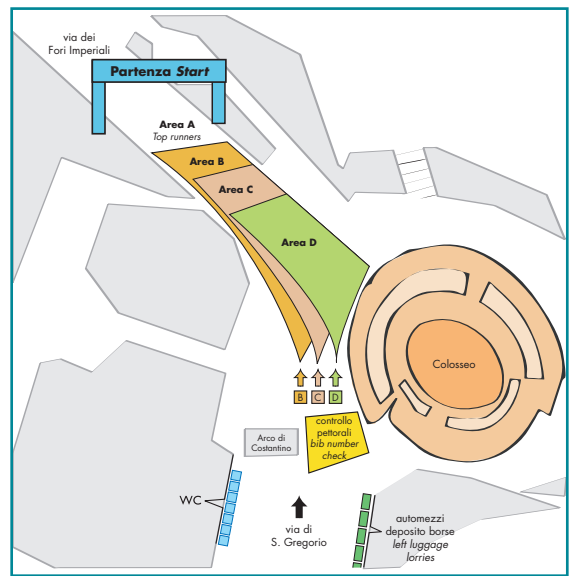

Percorso Maratona Marathon Race Course

42,195 km

km	PARTENZA START	km	
0	Via dei Fori Imperiali	21,097	Lungotevere della Vittoria
1	Via del Teatro di Marcello	22	Lungotevere Mar. Cadorna
2	Via dei Cerchi	23	Lungotevere Mar. Diaz
3	Piazza Albania	24	Viale di Tor di Quinto
4	Via Ostiense	25	Viale del Foro Italoico
5	Via Ostiense (Università/University)	26	Viale della Moschea
6	Via Ostiense	27	Viale della Moschea
7	Viale Marconi	28	Lungotevere Acqua Acetosa
8	Lungotevere Pietra Papa	29	Lungotevere Acqua Acetosa
9	Via Pacinotti	30	Lungotevere G.A. Thon di Reuel
10	Lungotevere Testaccio	31	Lungotevere Flaminio
11	Via Marmorata	32	Lungotevere delle Naiadi
12	Via di Santa Maria in Cosmedin	33	Passaggiata di Ripetta
13	Lungotevere dei Uallati	34	Via Monte Brianzo
14	Lungotevere dei Sangallo	35	Largo di Torre Argentina
15	Lungotevere Marzio	36	Via del Corso
16	Via Crescenzo	37	Piazza de Popolo
17	Largo del Colonnato	38	Piazza di Spagna
18	Via della Giuliana	39	Via della Pilotta
19	Viale Mazzini	40	Via Petroselli
20	Via Achille Papa	41	Via di San Gregorio
21	Lungotevere della Vittoria	42	Piazzale del Colosseo
		42,195	ARRIVO FINISH
			Via dei Fori Imperiali

Area Partenza Start Area

Area Arrivo Finish Area